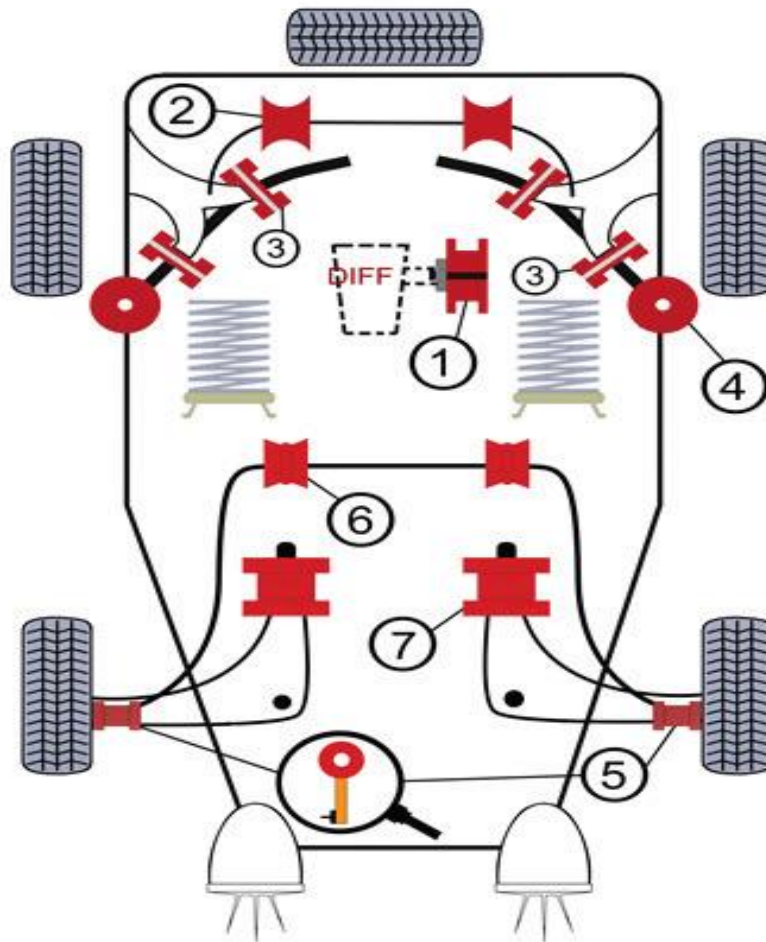

TA-Technix PU-Buchsen VA-Kit / Poly bushkit front axle BMW E30
85BM001-121

unterer Aufnahmepunkt der Koppelstange / anti roll bar link rod bush

(Bildnummer 5 / picture 5)

VA-Stabilisatorlager innen Ø21mm / front anti roll bar mounting bush with Ø21mm

(Bildnummer 6 / picture 6)

Querlenker unten / Aufnahmepunkt hinten innen / rear upper arm rear bush

(Bildnummer 7 / picture 7)