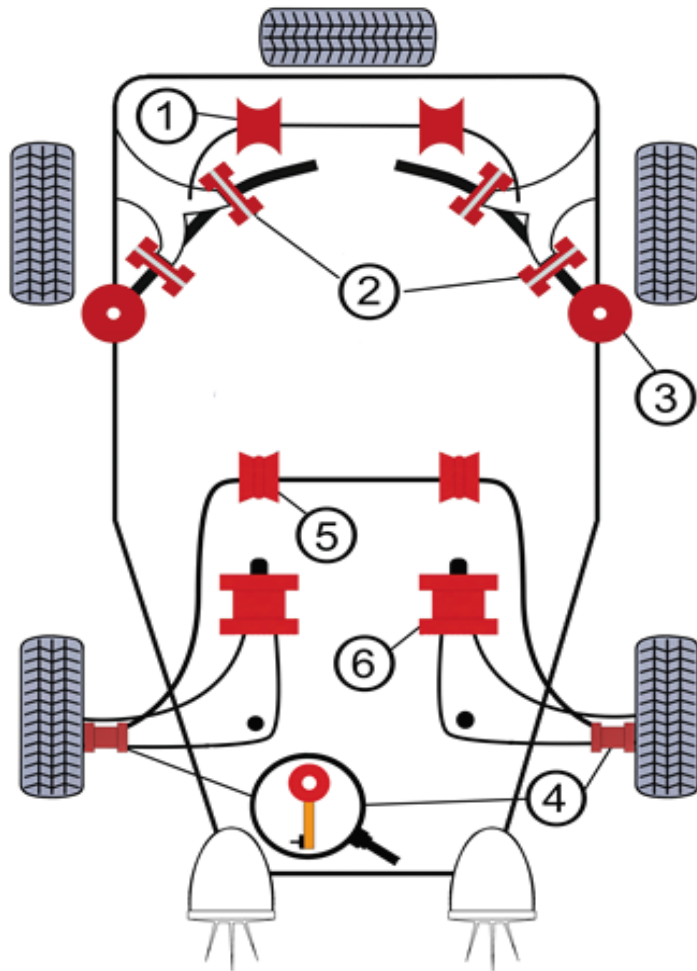

TA-Technix PU-Buchsen HA-Kit / Poly bushkit rear axle BMW E36 Compact
85BM002-2CG16

HA-Stabilisatorlager innen Ø16mm / rear anti roll bar mounting bush with Ø16mm
(Bildnummer 1 / picture 1)

Längslenker-Aufnahme innen und außen / rear trailing arm inner+outer bush
(Bildnummer 2 / picture 2)

Lager im Hinterachsträger / Tonnenlager / rear beam mounting bush
(Bildnummer 3 / picture 3)