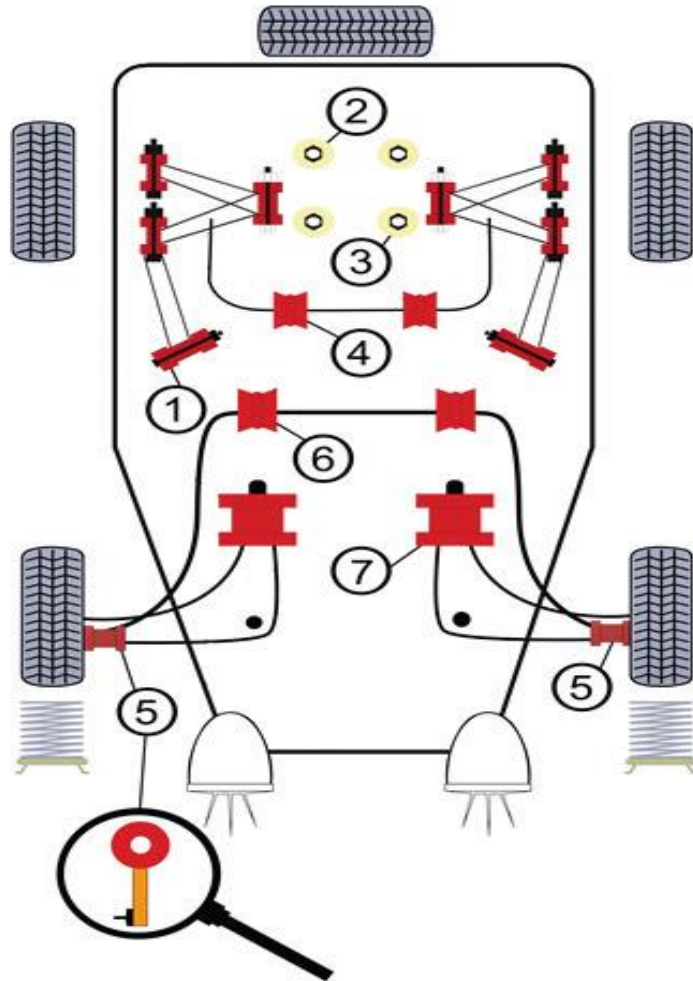

TA-Technix PU-Buchsen VA+HA-Kit / Poly bushkit front+rear axle BMW E36
85BM002-323M320

Längslenker - Lager / rear trailing arm front bush

(Bildnummer 1 / picture 1)

hinteres Achskörperlager am Hinterachsträger / rear beam mounting bush rear

(Bildnummer 2 / picture 2)

vorderes Achskörperlager am Hinterachsträger / rear beam mounting bush front

(Bildnummer 3 / picture 3)

Stabilisatorlager Hinterachse Ø20mm / rear roll bar mounting bush Ø20mm

(Bildnummer 4 / picture 4)

unterer Aufnahmepunkt der Koppelstange / anti roll bar link rod bush

(Bildnummer 5 / picture 5)

VA-Stabilisatorlager innen Ø23mm / front anti roll bar mounting bush with Ø23mm

(Bildnummer 6 / picture 6)

VA-Querlenker unten hinten Excenterbuchse / front lower wishbone ecc. rear bush