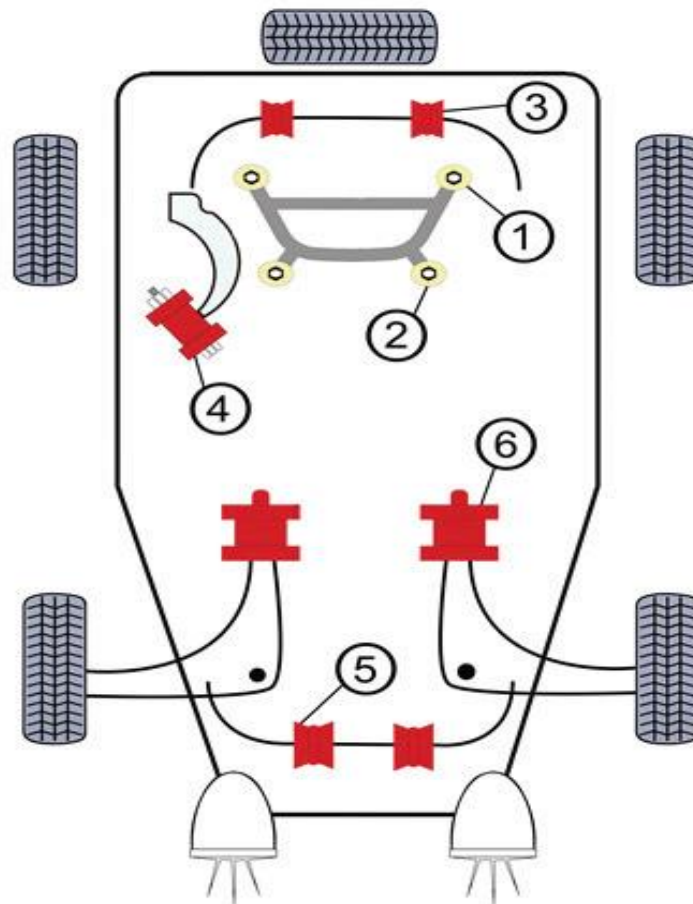

TA-Technix PU-Buchsen HA-Kit / Poly bushkit rear axle BMW E46
85BM003-215

hinteres Tonnenlager am Hinterachsträger / rear subframe rear bush

(Bildnummer 1)

vorderes Tonnenlager am Hinterachsträger / rear subframe front bush

(Bildnummer 2)

HA-Stabilisatorlager Ø 15mm / rear anti roll bar bush Ø 15mm

(Bildnummer 3)

Längslenker - Lager Hinterachse / rear trailing arm bush

(Bildnummer 4)