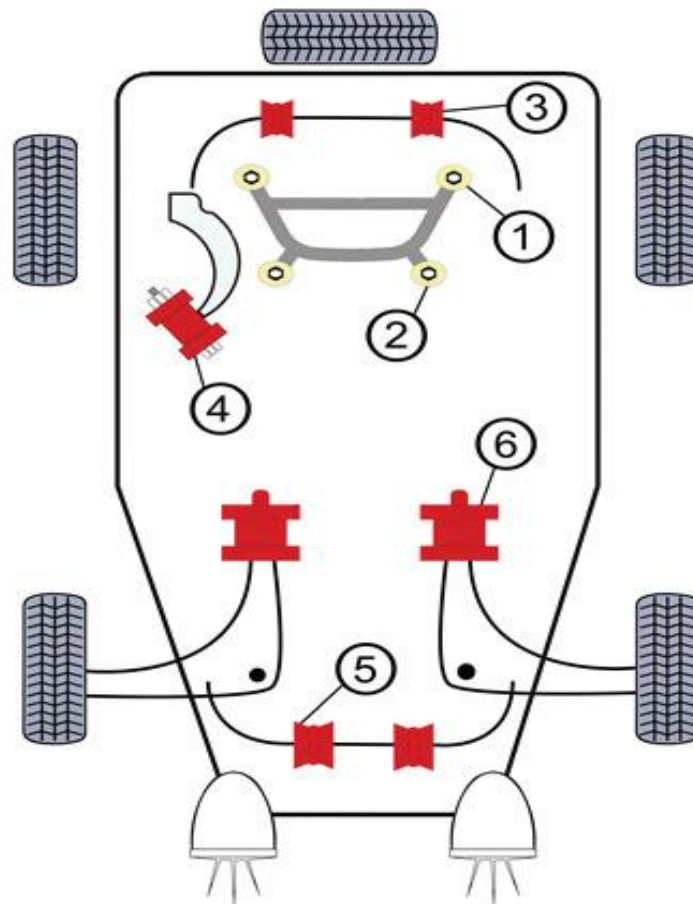

TA-Technix PU-Buchsen HA-Kit / Poly bushkit rear axle BMW E46  
85BM003-219

hinteres Tonnenlager am Hinterachsträger / rear subframe rear bush

**(Bildnummer 1)**

vorderes Tonnenlager am Hinterachsträger / rear subframe front bush

**(Bildnummer 2)**

HA-Stabilisatorlager Ø 19mm / rear anti roll bar bush Ø 19mm

**(Bildnummer 3)**

Längslenker - Lager Hinterachse / rear trailing arm bush

**(Bildnummer 4)**